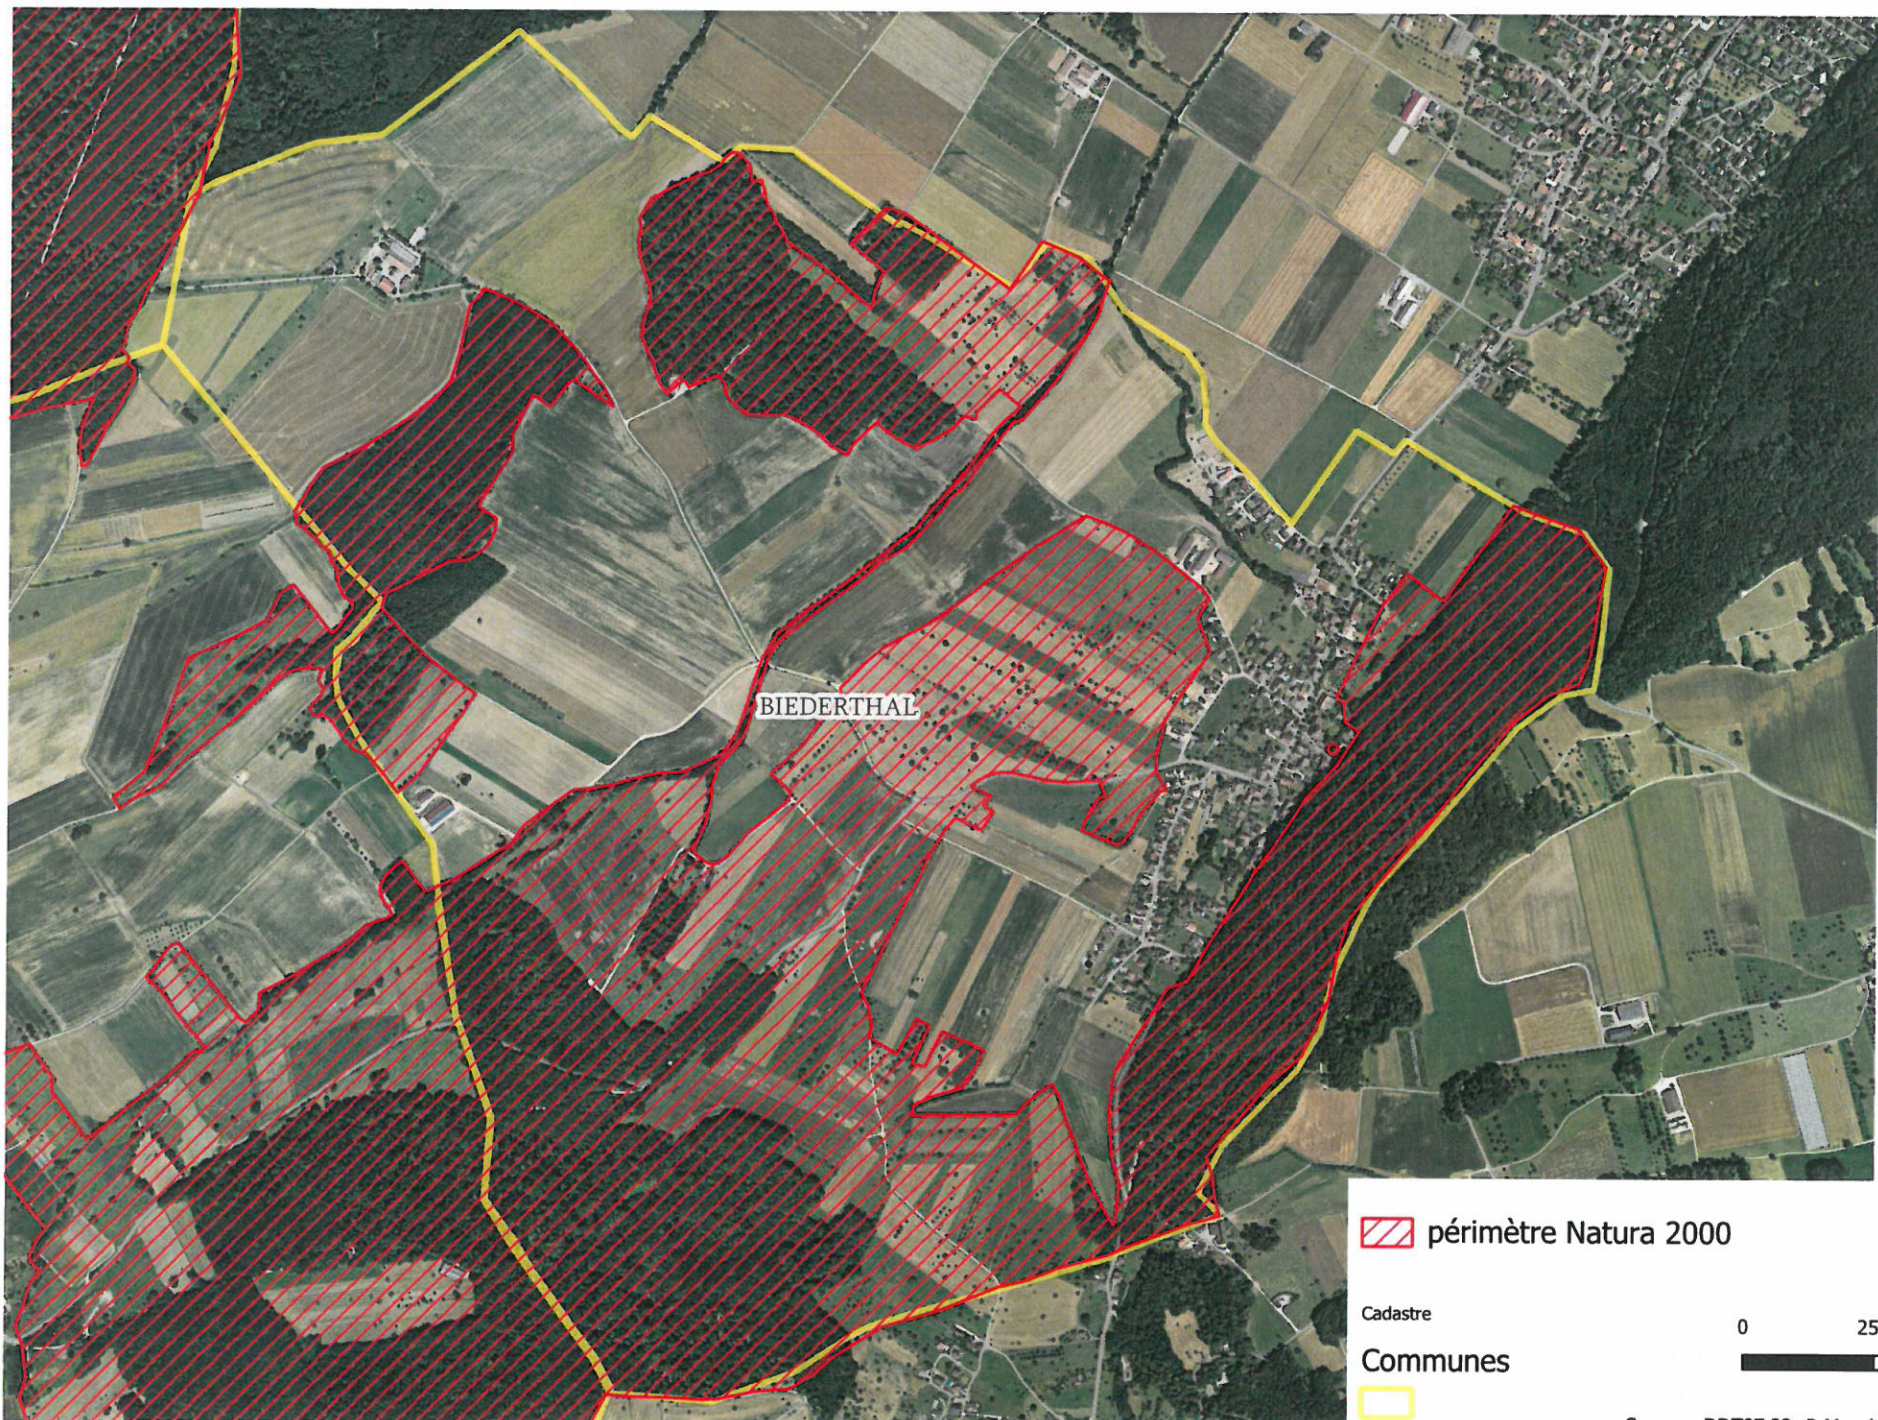

*Périmètre Natura 2000 Jura Alsacien FR 4201812- BIEDERTHAL*

 périmètre Natura 2000

Cadastre

Communes

0 250 500 m